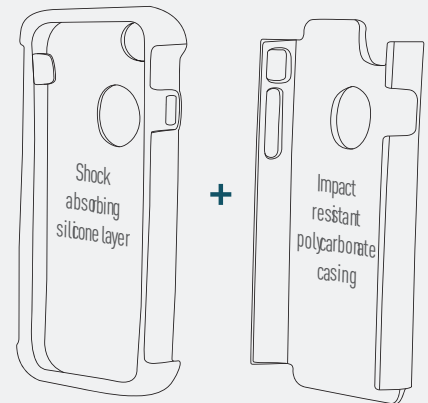

BUMPER

2
YEAR
WARRANTY

La cause n°1 des casses de smartphones est la chute !

Avec notre gamme BUMPER, nous obtenons un résultat inégalé en termes de résistance et de protection.

COQUE DE PROTECTION DURCIE POUR GALAXY J6

Ref. 018062

Poids : 50 g | Dimensions : 154 x 78 x 18 mm

+ 2 protections en 1 :

1 couche en silicone pour absorber les chocs, et 1 couche durcie en polycarbonate pour résister aux impacts

+ Résistance aux chocs : jusqu'à 1 000 chutes de 1,2m

SPÉCIFICATIONS

Ref	Produit	Code EAN	
018062	Bumper Rugged Case for Galaxy J6	3700992512143	
Poids produit emballé	Dimensions produit emballé	Quantité SPCB	Quantité PCB
74 g	190 x 105 x 20 mm	5	20

www.mobiliscase.com
Siège social - Parc Altaïs - 12, Rue Véga
74650 Chavanod - FRANCE