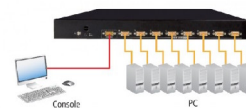

# ATEN CS1316 KVM RACKABLE COMBO VGA/USB-PS2 16 PORTS

REF. 051316

## CARACTERISTIQUES PRINCIPALES

Le Switch KVM d'ATEN CS1316 permet à un utilisateur de piloter 16 unités centrales simultanément avec des interfaces USB/PS2. Son système OSD (On Screen Display) permet de naviguer facilement entre les différentes unités centrales connectées.

Spécifications :

- KVM 1 x 16 (1 console / 16 serveurs)
  - Interface console: PS2 ou USB, VGA (via câble SPHD)
  - Interfaces UC: PS2 et/ou USB, VGA (via câble SPHD)
  - Nombre de serveurs max.: 256 (en mode cascade)
  - Déconnectable à chaud (Hot Pluggable)
  - Résolution vidéo 2048 x 1536 pixels
  - Supporte les souris de type multifonctions et claviers multimédias
  - Montable en rack 19" (1U)
  - Alimentation: externe fournie
  - Compatible: Windows 2000/XP/Vista, Linux, Mac, et Sun
- Connecteurs:
- Port console: 1 x SPHD (cordon pieuvre fourni VGA/PS2-USB)
  - Ports KVM UC: 16 x SPHD femelles (pour connecter les UC)

### SCHÉMA D'APPLICATION :

Photo non disponible