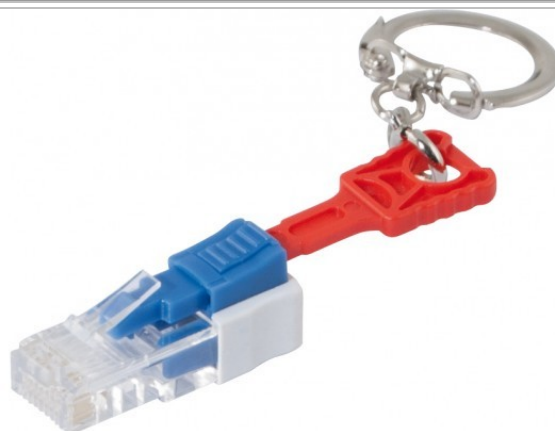

Verrouillage de port RJ-45 (lot de 10)

REF. 848943

CARACTERISTIQUES PRINCIPALES

Verrou pour port RJ-45
Sécurisez vos connexions au réseau !
- S+adapte à toutes les embases RJ-45 du marché
- Compatible brassage haute densité
- Clé de déverrouillage vendue séparément 848942
- Livré en sachet de 10 verrous

848943

AUTRES CARACTERISTIQUES

Packaging : Sachet
Garantie : 1AN

Gencod : 3548388489439
Pays d'origine : CN
Code Douane : 85472000
Unité : PCS

Poids Brut : 0,04 Kg
Poids Net : 0,04 Kg
Volume : 96,00 cm3

AUTRES VUES