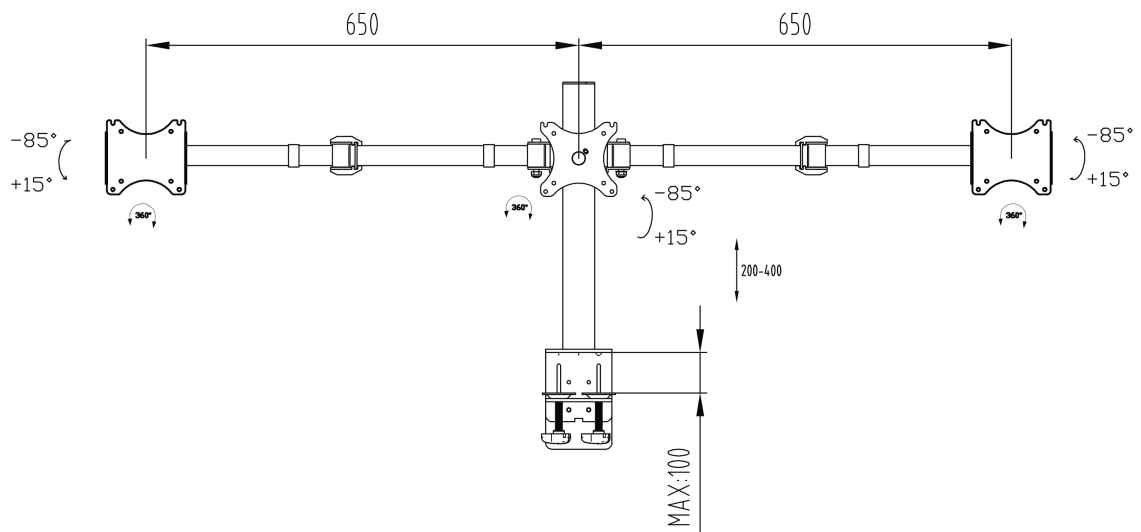

Triple bras de bureau, simple et fonctionnel

Le iiyama DS1003C-B1 est un support de bureau pour trois écrans plats jusqu'à 27". Grâce au bras, vous pouvez créer un poste de travail avec trois moniteurs même si l'espace sur votre bureau est très restreint. De plus, le système de gestion des câbles vous aide à maintenir un environnement de travail ordonné. Avec plusieurs possibilités de réglages, notamment l'inclinaison, la hauteur et la rotation, ce bras vous permet d'ajuster facilement la position des écrans en fonction de vos préférences vous garantissant ainsi un espace de travail confortable et ergonomique.

01 LES SPÉCIFICATIONS

Type	Support de bureau d' écrans
Nombre d'écrans	3
Support de bureau	support de bureau ou support de bureau avec passage de câbles
Taille d'écran	10" - 27"
Régulation de la hauteur	200 - 400mm
Rotation	PIVOT 90°
Max poids	10kg / moniteur
VESA min	75 x 75mm
VESA max	100 x 100mm

02 DIMENSIONS / POIDS

Code EAN

4948570032273

Toutes les marques nommées sur ce site sont des marques déposées. iiyama ne pourra être tenu responsable d'éventuelles erreurs ou omissions contenues sur ce site. Tous les écrans LCD iiyama sont conformes à la norme ISO-9241-307:2008 pour ce qui concerne les défauts de pixel.