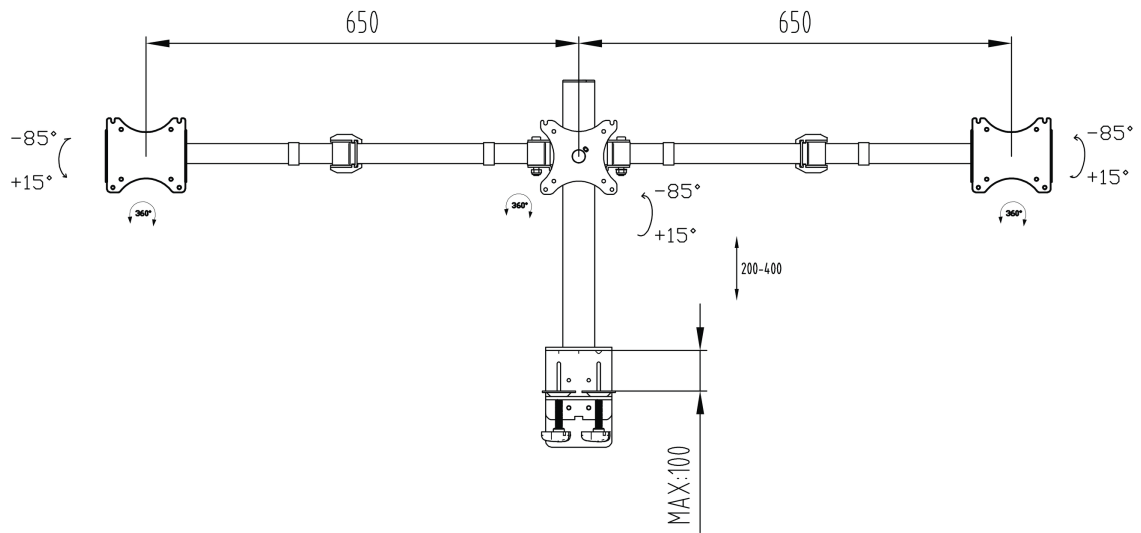

Triple bras de bureau, simple et fonctionnel

Le iiyama DS1003C-B1 est un support de bureau pour trois écrans plats jusqu'à 27". Grâce au bras, vous pouvez créer un poste de travail avec trois moniteurs même si l'espace sur votre bureau est très restreint. De plus, le système de gestion des câbles vous aide à maintenir un environnement de travail ordonné. Avec plusieurs possibilités de réglages, notamment l'inclinaison, la hauteur et la rotation, ce bras vous permet d'ajuster facilement la position des écrans en fonction de vos préférences vous garantissant ainsi un espace de travail confortable et ergonomique.

01 LES SPÉCIFICATIONS

Type	Support de bureau d' écrans
Nombre d'écrans	3
Support de bureau	support de bureau ou support de bureau avec passage de câbles
Taille d'écran	10" - 27"
Régulation de la hauteur	200 - 400mm
Rotation	PIVOT 90°
Max poids	10kg / moniteur
VESA min	75 x 75mm
VESA max	100 x 100mm

02 DIMENSIONS / POIDS

Code EAN

4948570032273

Toutes les marques nommées sur ce site sont des marques déposées. iiyama ne pourra être tenu responsable d'éventuelles erreurs ou omissions contenues sur ce site. Tous les écrans LCD iiyama sont conformes à la norme ISO-9241-307:2008 pour ce qui concerne les défauts de pixel.