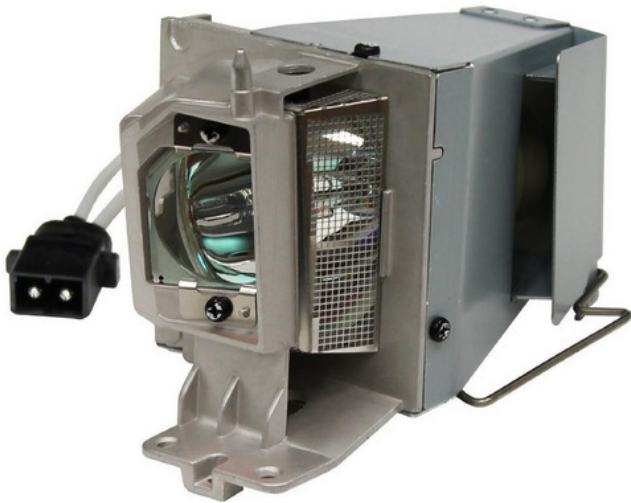

Optoma SP.8VH01GC01 lampe de projection 190 W P-VIP

Optoma SP.8VH01GC01, P-VIP, 190 W, 5000 h, Optoma, HD141X, EH200ST, GT1080, HD26, S316, X316, W316, DX346, BR323, BR326

Référence : SP8VH
Marque : DIVERS
Référence fabricant : SP.8VH01GC01
Code EAN : 5060059049516
Code UNSPSC :

DESCRIPTION

Caractéristiques du produit

- Optoma SP.8VH01GC01.
- Type de lampe: P-VIP, Puissance de l'ampoule: 190 W, Durée de vie de la lampe: 5000 h, Durée de vie de la lampe (mode économique): 6000 h, Compatibilité de marque: Optoma, Compatibilité: HD141X, EH200ST, GT1080, HD26, S316, X316, W316, DX346, BR323, BR326

DETAILS TECHNIQUES

Détails techniques

Détails techniques	
Code du système harmonisé	85299097
Poids et dimensions	
Hauteur	101,6 mm
Largeur	101,6 mm
Profondeur	101,6 mm
Caractéristiques	
Compatibilité	HD141X, EH200ST, GT1080, HD26, S316, X316, W316, DX346, BR323, BR326
Type de lampe	P-VIP
Puissance de l'ampoule	190 W
Durée de vie de la lampe	5000 h
Durée de vie de la lampe (mode économique)	6000 h
Compatibilité de marque	Optoma